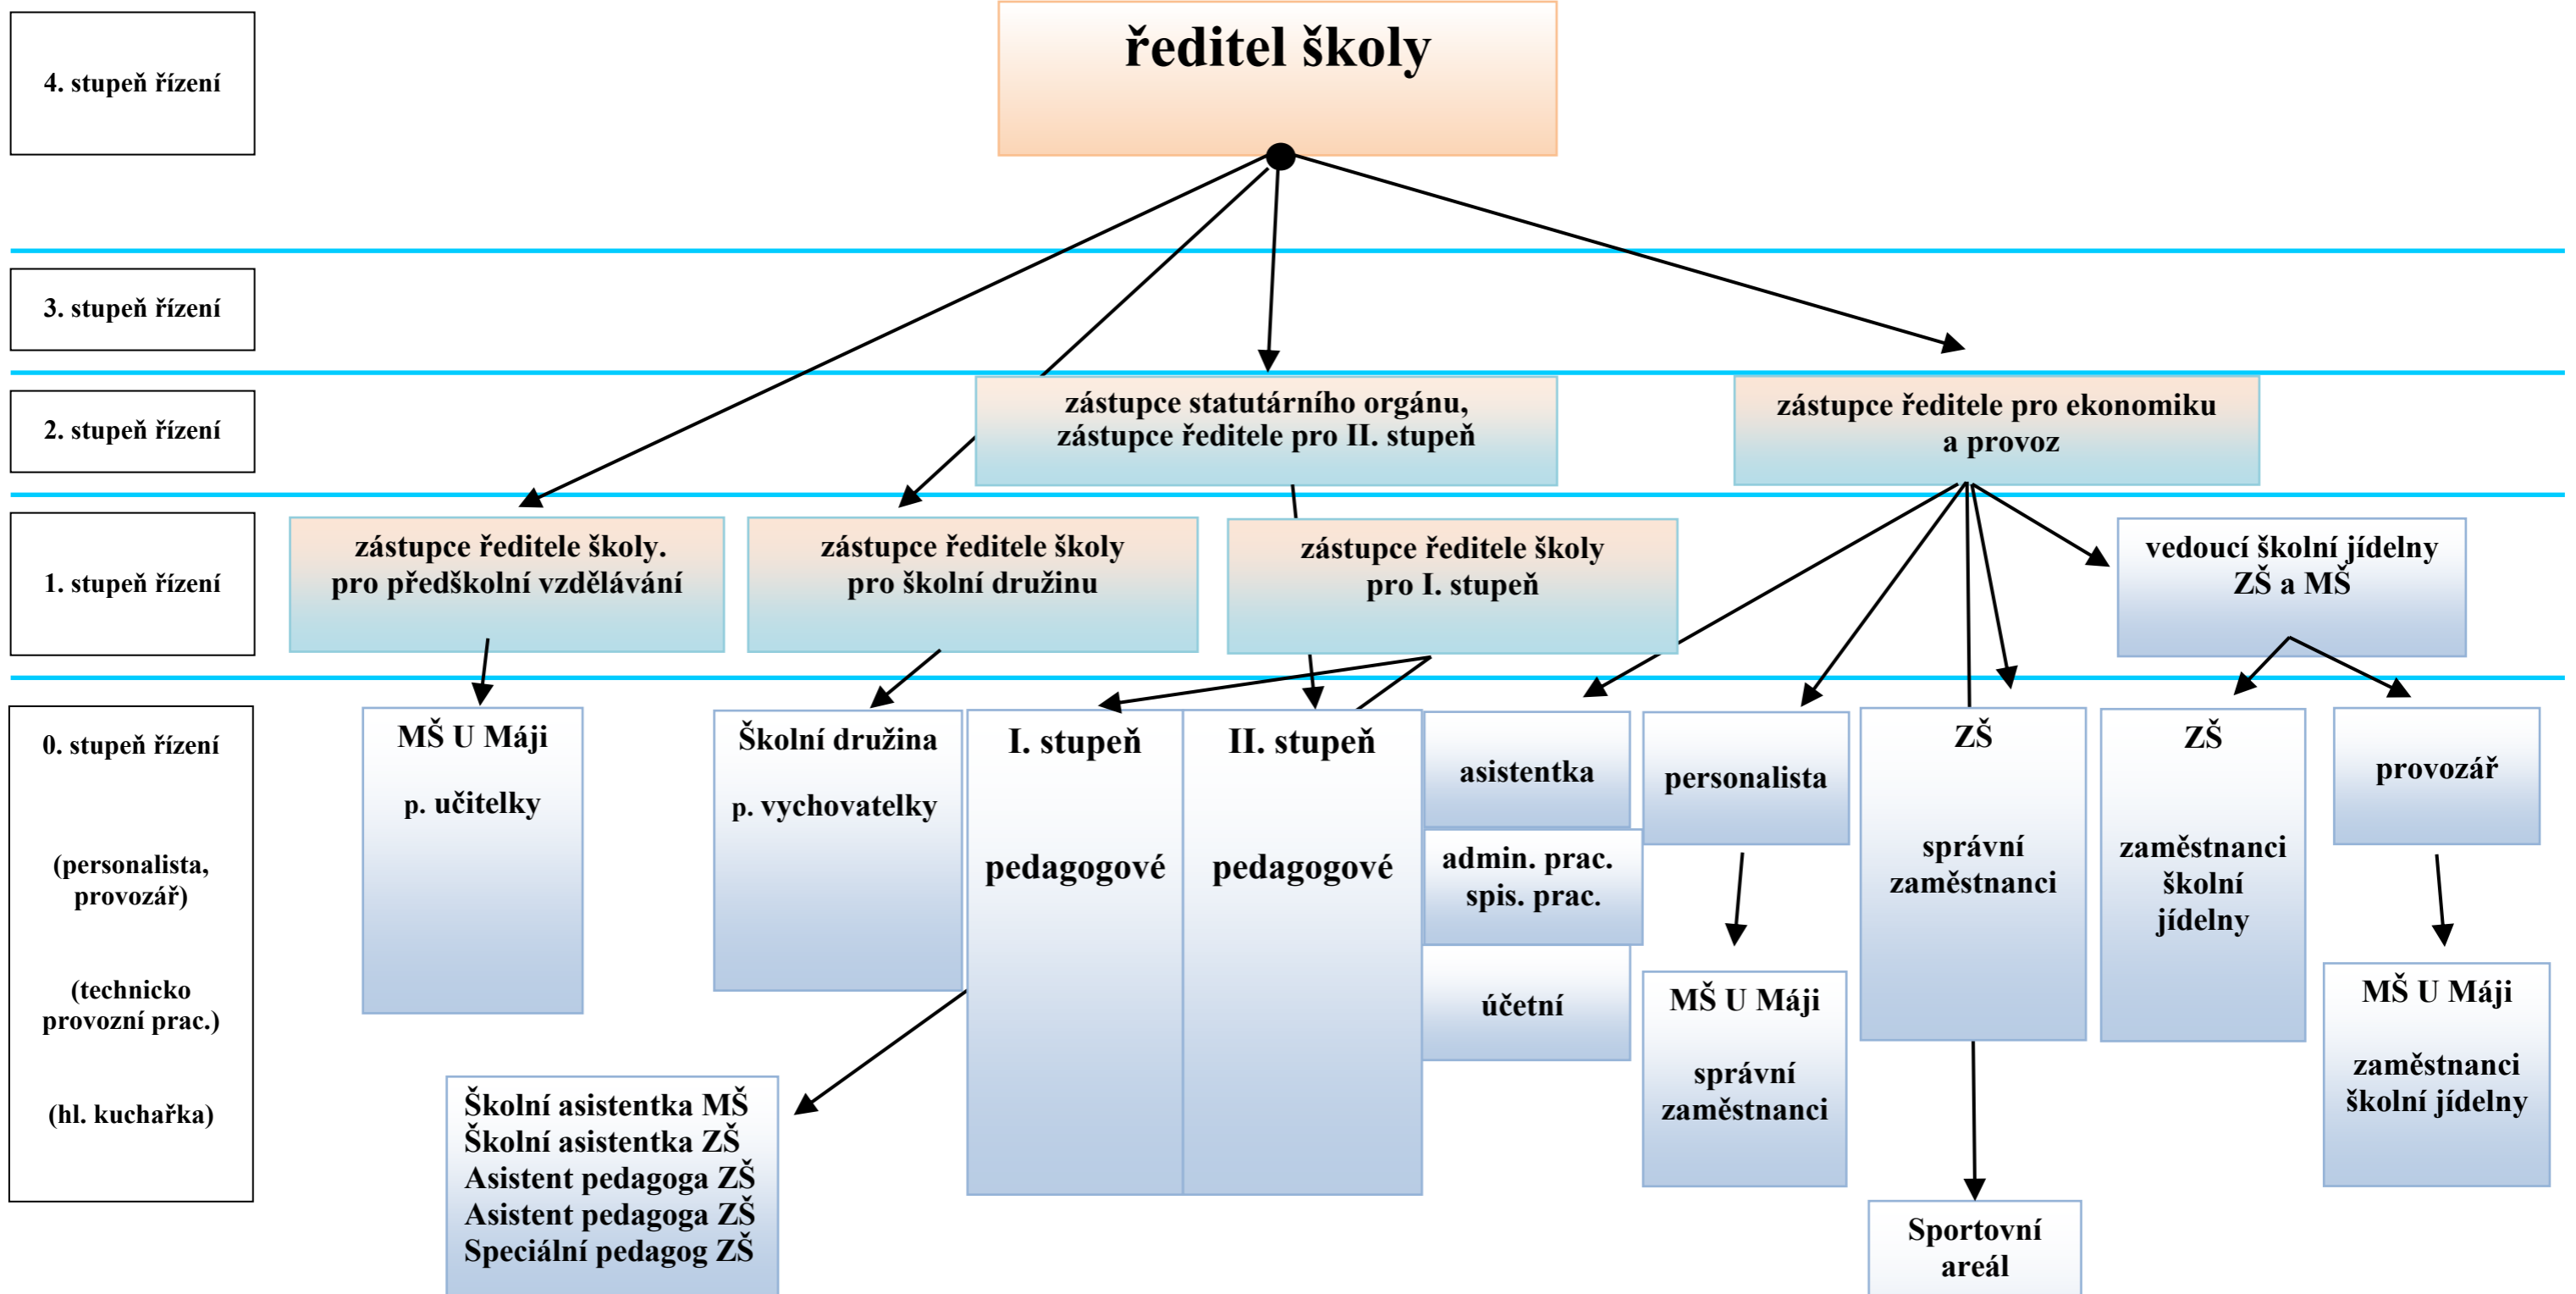

ORGANIZAČNÍ SCHEMA OD 1. 9. 2023

- Vysvětlivky:
- AP Asistent pedagoga
 - DN Dlouhodobá nemoc
 - EVVO Koordinátor environmentální výchovy a osvěty
 - KIKT Koordinátor informačních a komunikačních technologií
 - RD, MD Rodičovská dovolená, Mateřská dovolená
 - MPP Metodik preventivní péče
 - MŠ Mateřská škola
 - PDP Potřeba dlouhodobé péče
 - ŠA Školní asistent
 - VP Výchovní poradce
 - ZŠ Základní škola